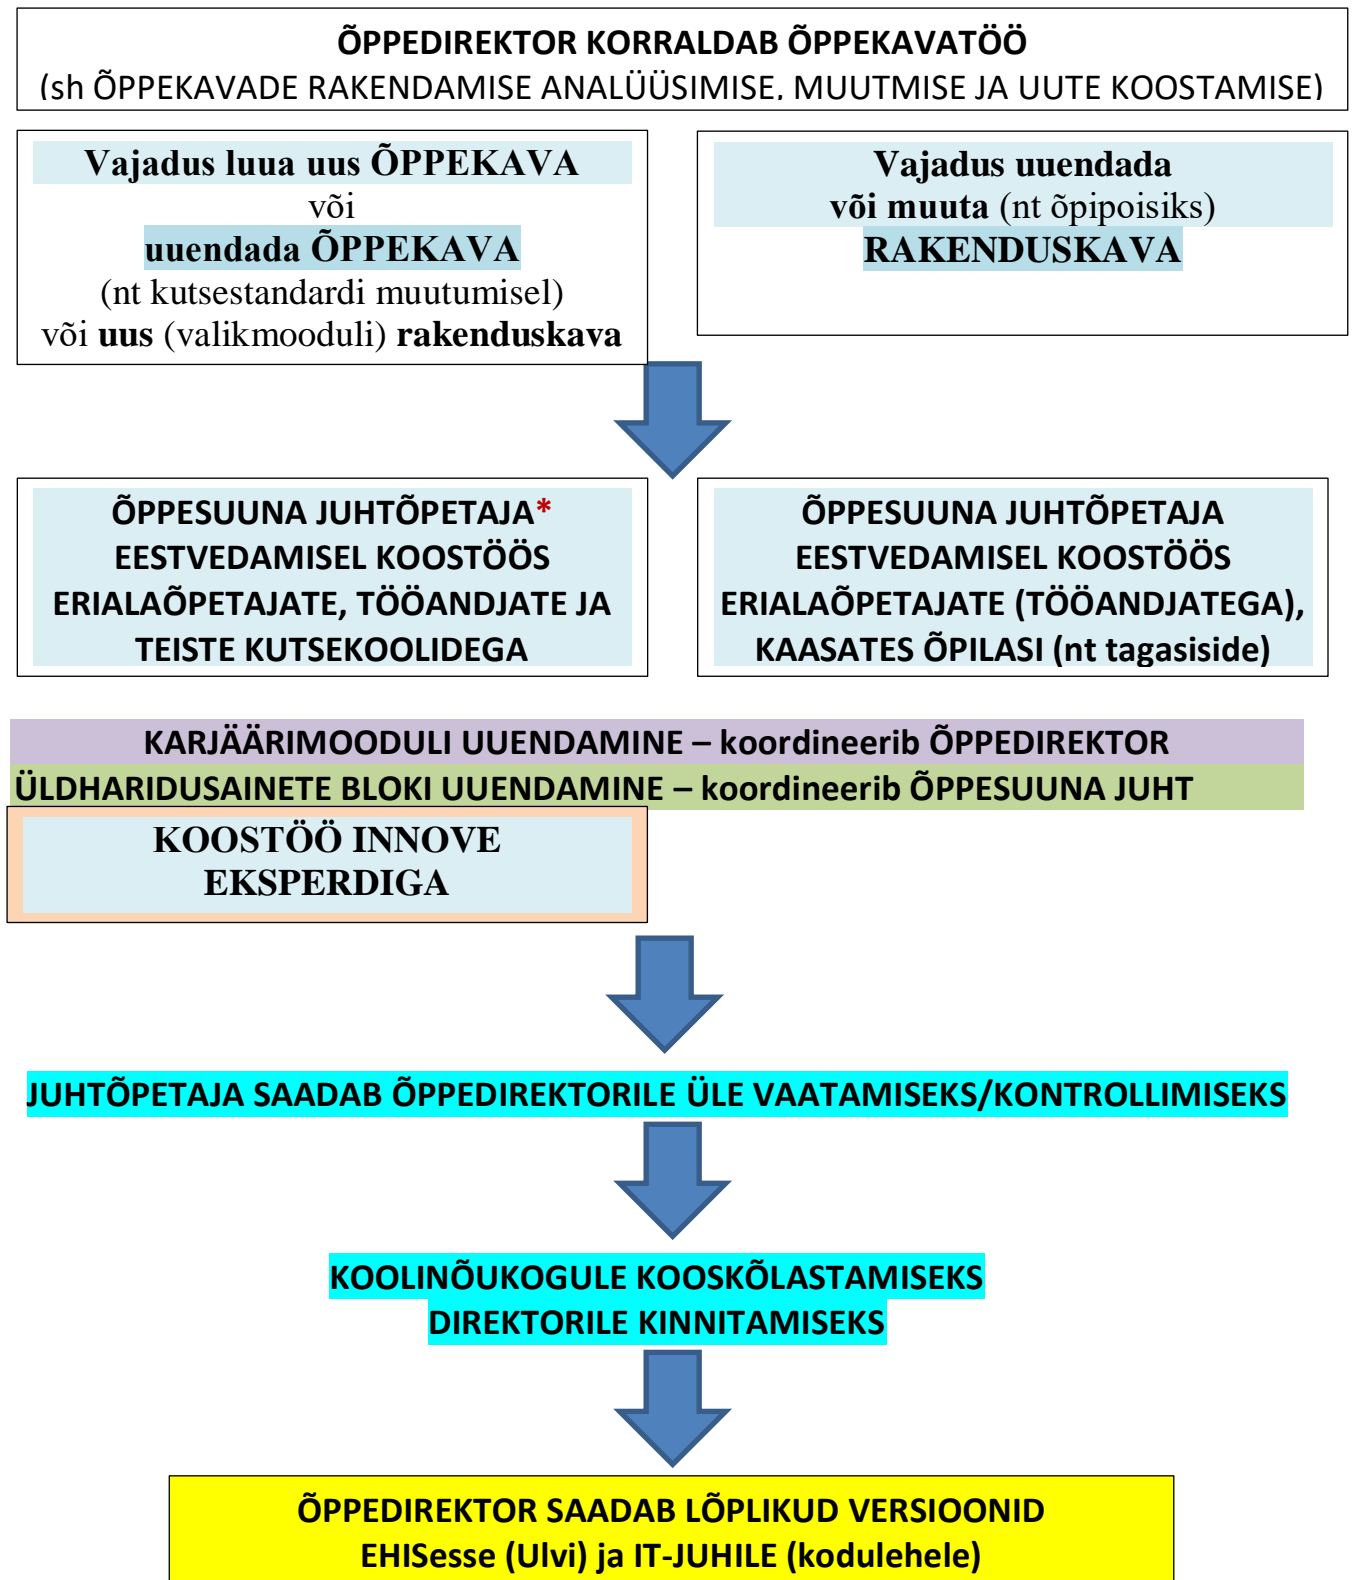

# ÕPPEKAVADE ARENDAMISE SÜSTEEM TALLINNA EHITUSKOOLIS

Juhtõpetajad jälgivad jooksvalt õppekavade aluseks olevate kutsestandardite kehtivusaegasid ning kooli õppekavade ja rakenduskavade õiget kajastumist kodulehel.

\*õppesuuna siseselt võidakse kokku leppida õppekava töörühma juhiks teine töötaja, kuid protsessi üldvastutajaks on juhtõpetaja.